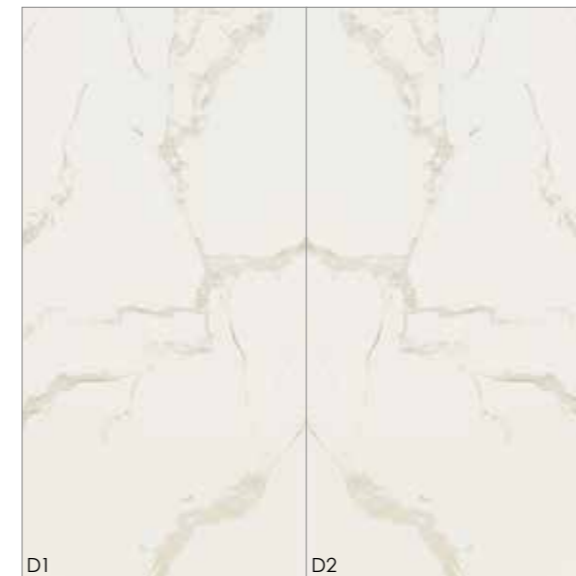

* arni bookmatch 160x320 #12

160x320 63"x126"
MATT NON Rett

T617046 Arni D1
T617047 Arni D2

160x320 63"x126"
LUCIDO NON Rett

T617065 Arni D1
T617066 Arni D2

LE DUE FACCE D1 E D2 DI 160X320 DEVONO ESSERE NECESSARIAMENTE ACQUISTATE INSIEME

THE TWO FACES D1 AND D2 IN 160X320 CM (63"X126") ARE ONLY SOLD TOGETHER IN BUNDLE

LES DEUX PLAQUES: D1 ET D2 DU 160X320 DOIVENT ÊTRE OBLIGATOIREMENT ACHETÉES ENSEMBLE

DIE PLATTEN D1 UND D2 IN 160X320 WERDEN NUR IN KOMBINATION VERKAUFT

* **Stuoia in fibra di vetro nel retropiastrella disponibile a richiesta**
Fiber glass back available on demand

IMMAGINI PURAMENTE INDICATIVE: POTREBBE PRESENTARSI UNA DISCONTINUITÀ DI VENA DA UNA LASTRA E L'ALTRA. L'EVENTUALE DIFFERENZA TRA UNA LASTRA E L'ALTRA FINO A 1,5 CM SONO PERCIÒ DA CONSIDERARSI CARATTERISTICA DEL PRODOTTO STESSO

IMAGES ARE PURELY INDICATIVE: A LIGHT VEIN DISCONTINUITY FROM ONE SLAB TO THE NEXT CAN OCCUR. THEREFORE DIFFERENCES UP TO 1.5 CM FROM ONE SLAB TO THE NEXT ARE ADMITTED AND CONSIDERED A CHARACTERISTIC OF THE PRODUCT ITSELF

IMAGES PUREMENT INDICATIVES: UNE DISCONTINUITÉ NIVEAU VEINES D'UNE LAME À L'AUTRE PARFOIS POURRAIT SE PRÉSENTER. L'ÉVENTUELLE DIFFÉRENCE ENTRE LAMES DE 1,5 CM DOIT ÊTRE CONSIDÉRÉES UNE CARACTÉRISTIQUE DU PRODUIT EN SOI

DIE BILDER STELLEN NUR EINE RICHTLINIE DAR. ES KANN VORKOMMEN, DASS DIE ADERUNG VON EINER PLATTE ZU DER ANDERER NICHT GANZ GENAU WEITERLÄUFT UND EINE TOLERANZ VON BIS ZU 1.5 CM IST ALS EIGENSCHAFT DES PRODUKTES ZU BETRACHTEN.