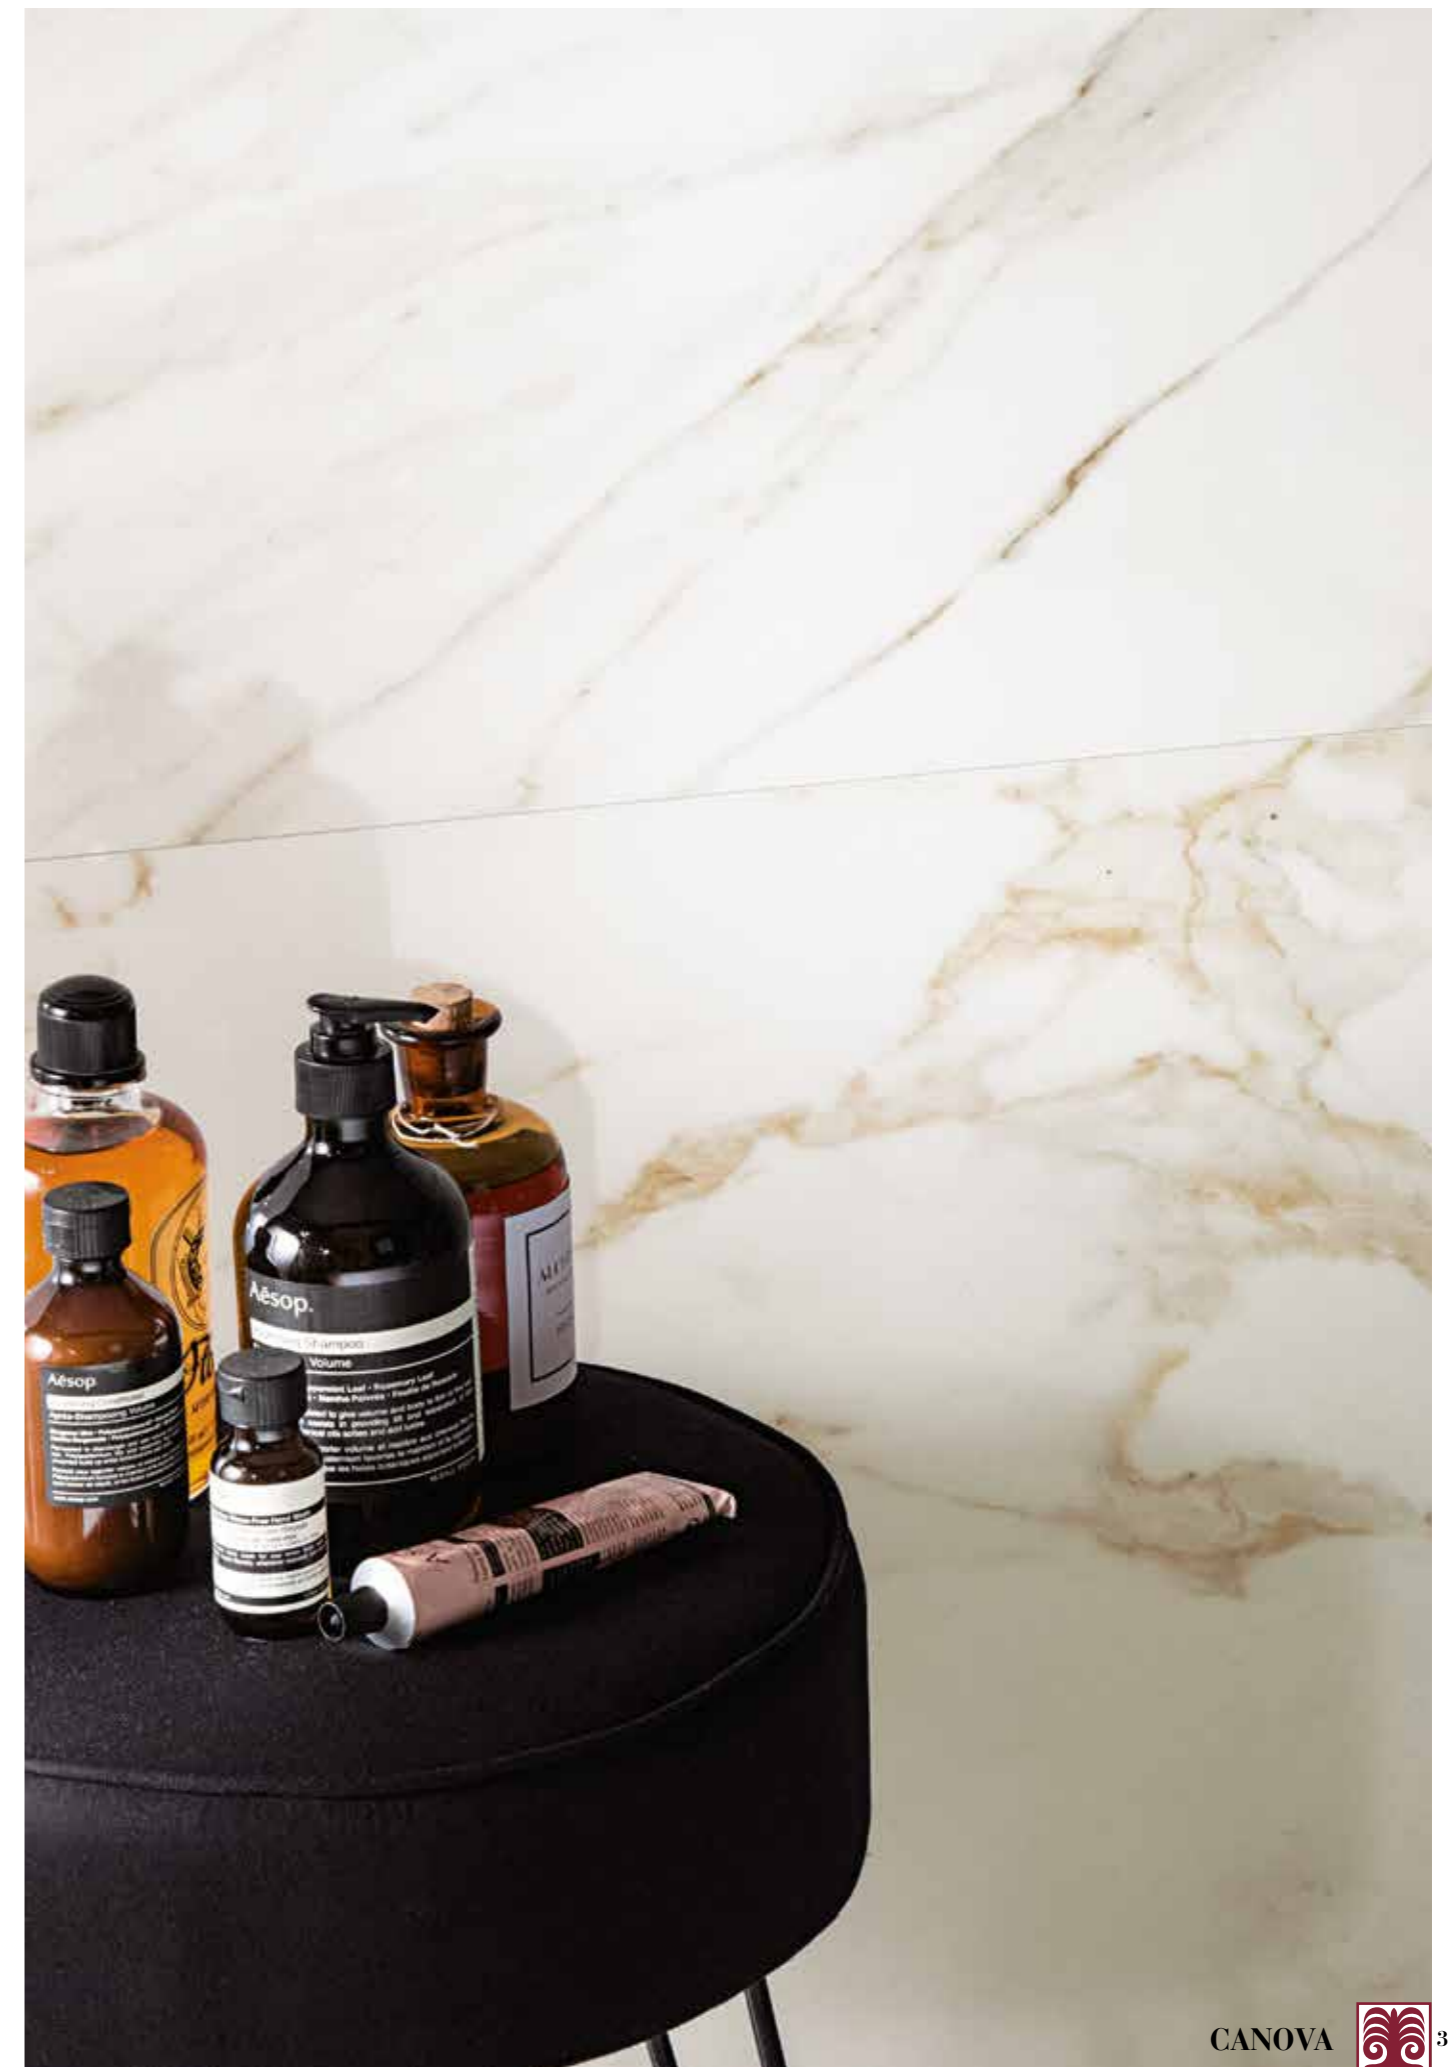

# C

CANOVA

**CANOVA·LUNI**

**lucido rettificato**  
cm 90x90\_36"x36"

**A**  
ARNI

**CANOVA-ARNI**

**lucido rettificato**  
cm 60x120\_24"x47"