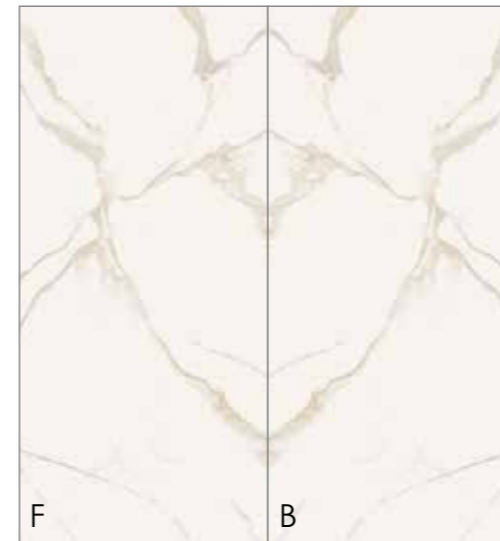

arni bookmatch 120x260 #6,5

120x260 47"x102"
MATT Rett

- **T800965** Arni F
- **T800925** Arni B

120x260 47"x102"
LUCIDO Rett

- **T800805** Arni F
- **T800765** Arni B

IMMAGINI PURAMENTE INDICATIVE: POTREBBE PRESENTARSI UNA DISCONTINUITÀ DI VENA DA UNA LASTRA E L'ALTRA. L'EVENTUALE DIFFERENZA TRA UNA LASTRA E L'ALTRA FINO A 1,5 CM SONO PERCIÒ DA CONSIDERARSI CARATTERISTICA DEL PRODOTTO STESSO

IMAGES ARE PURELY INDICATIVE: A LIGHT VEIN DISCONTINUITY FROM ONE SLAB TO THE NEXT CAN OCCUR. THEREFORE DIFFERENCES UP TO 1.5 CM FROM ONE SLAB TO THE NEXT ARE ADMITTED AND CONSIDERED A CHARACTERISTIC OF THE PRODUCT ITSELF

IMAGES PUREMENT INDICATIVES: UNE DISCONTINUITÉ NIVEAU VEINES D'UNE LAME À L'AUTRE PARFOIS POURRAIT SE PRÉSENTER. L'ÉVENTUELLE DIFFÉRENCE ENTRE LAMES DE 1,5 CM DOIT ÊTRE CONSIDÉRÉES UNE CARACTÉRISTIQUE DU PRODUIT EN SOI

DIE BILDER STELLEN NUR EINE RICHTLINIE DAR. ES KANN VORKOMMEN, DASS DIE ADERUNG VON EINER PLATTE ZU DER ANDERER NICHT GANZ GENAU WEITERLAEUFT UND EINE TOLERANZ VON BIS ZU 1,5 CM IST ALS EIGENSCHAFT DES PRODUKTES ZU BETRACHTEN.