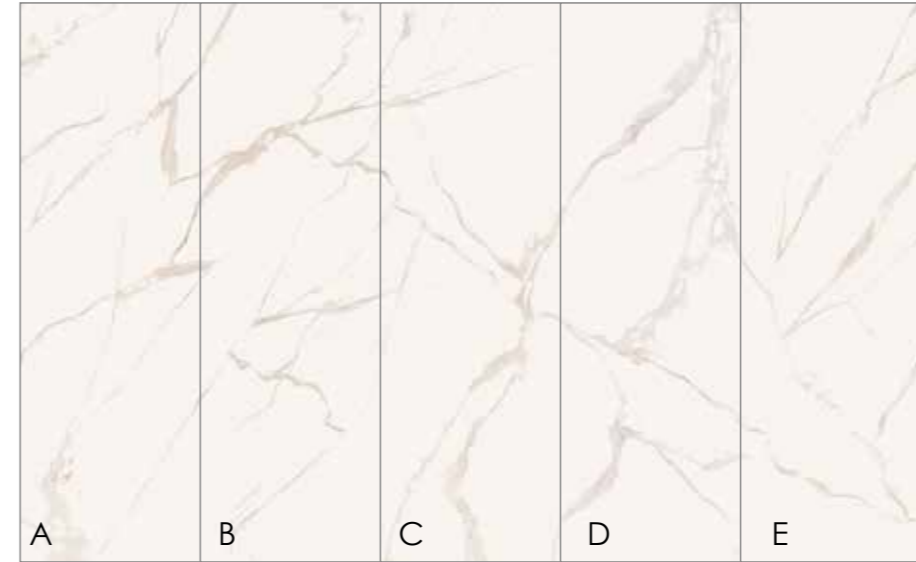

arni running vein 90x270 #6

90x270 36"x106"
MATT Rett

- **T222546** Arni A
- **T222547** Arni B
- **T222548** Arni C
- **T222549** Arni D
- **T222550** Arni E

90x270 36"x106"
LUCIDO Rett

- **T222565** Arni A
- **T222566** Arni B
- **T222567** Arni C
- **T222568** Arni D
- **T222569** Arni E