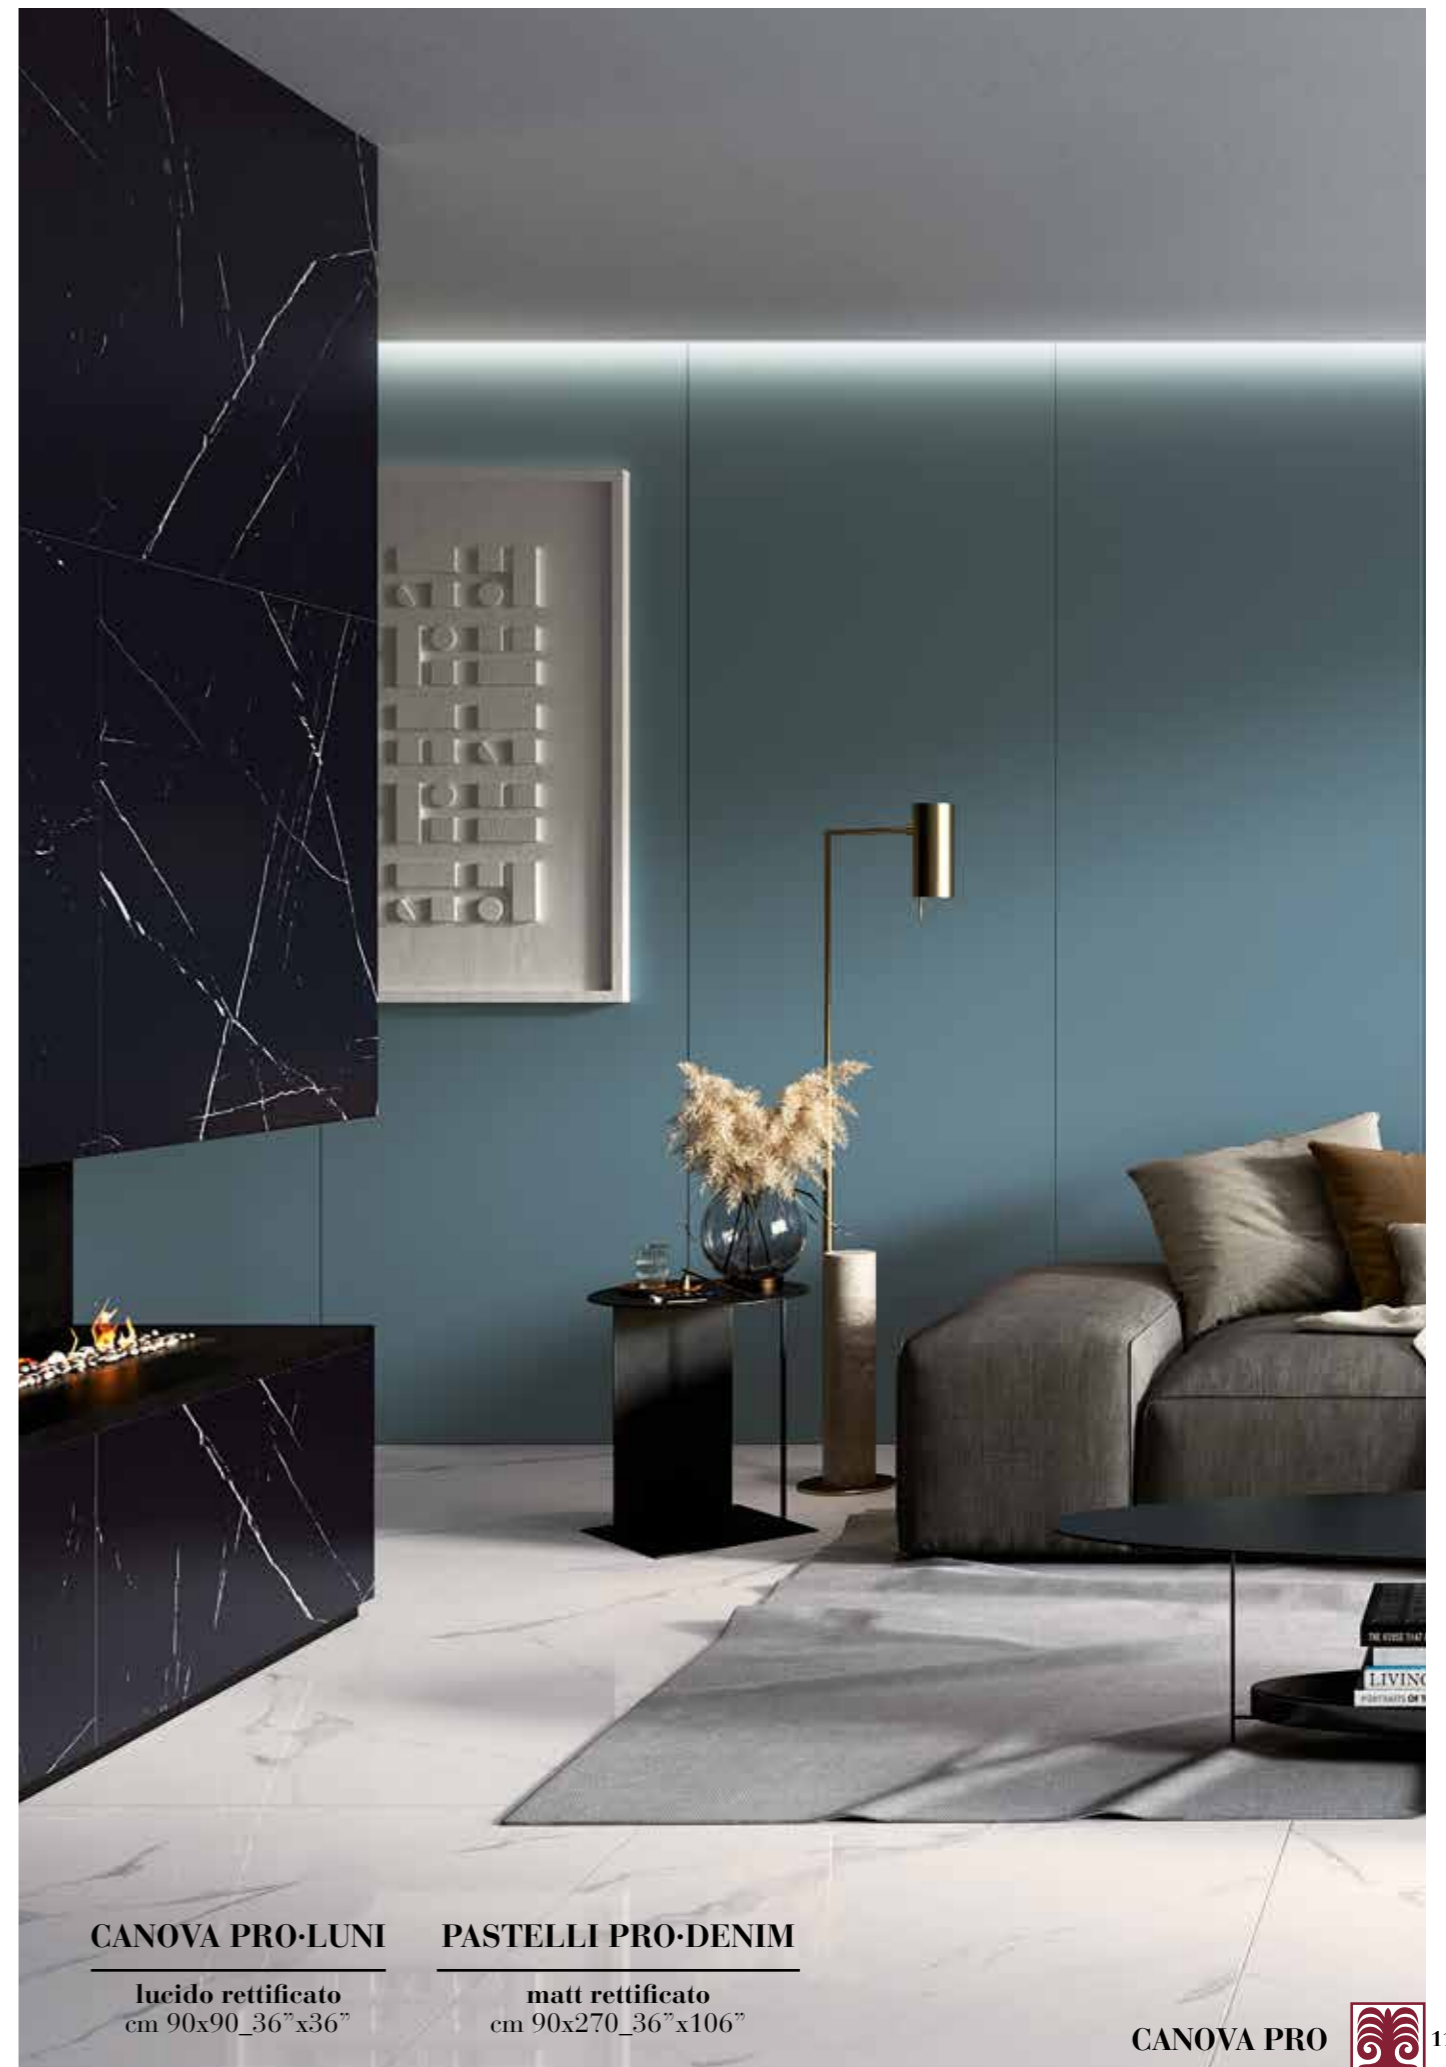

B

BELLAGIO

CANOVA PRO·BELLAGIO
OPPOSITE PAGE

lucido rettificato
cm 90x90_36"x36"

CANOVA PRO·LUNI

lucido rettificato
cm 90x90_36"x36"

PASTELLI PRO·DENIM

matt rettificato
cm 90x270_36"x106"

CANOVA PRO