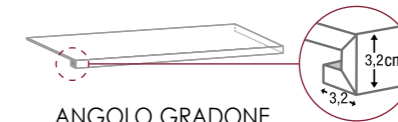

ANGOLO GRADONE
COSTA RET. DX
33,3x120 13"x47"x1,57"
Rett

- 7331797 Ostuni
- 7331807 Borgogna
- 7331717 Piasentina
- 7331787 Bagnolo
- 7331827 Vicenza
- 7331837 Soignies

PESI , MISURE E CONTENUTO DEI COLLI

	Pezzi per collo Pcs for box Pcs boîte Stück pro karton Piezas pro caja Штук на место	Mq per lastra Sqm for slab M²/plaque M² pro platten Mq pro plaja Кв.м на место	Mq per collo Sqm for box M²/boite M² pro karton Mq pro caja Кв.м на место	Colli per paletta Boxes for pallet Boite/pal Kartons pro palette Cajas por paletas Мест на поддон	Mq per paletta Sqm for pallet M²/pal M² pro palette Mq por paletas Кв.м на поддон	Kg per paletta Kgs for pallet Kg/pal Kg pro palette Kgs por paletas Кг на поддон
60x60x2 24"x24"x0,7" rett. ≠ 20	2	-	0,72	32	23,04	1.088,00
60x120 24"x47" rett. ≠ 9	2	-	1,44	36	51,84	1.152,00
60x60 24"x24" rett. ≠ 9	3	-	1,08	40	43,20	900,00
30x60 12"x24" rett. ≠ 9	7	-	1,26	40	50,40	1.120,00
30x60 12"x24" non rett. ≠ 9	7	-	1,26	40	50,40	940,00
30x60 12"x24" roc ≠ 9	7	-	1,26	40	50,40	940,00
29,7x59,5 12"x24" rett. ≠ 9	7	-	1,24	40	49,60	920,00
29,7x59,5 12"x24" roc rett. ≠ 9	7	-	1,24	40	49,60	920,00
20x40 8"x16" roc ≠ 8	18	-	1,44	56	80,64	1.330,56
20x20 8"x8" roc ≠ 8	30	-	1,20	68	81,60	1.346,40
30x30 12"x12" MOSAICO	11	-	1,00	30	30,00	570,00
30x60 12"x24" LISTELLATO	4	-	0,70	30	21,00	447,00
7,5x60 3"x24" BATTISCOPA	14	-	-	40	-	498,40
30x60 12"x24" STEP	7	-	-	20	-	560,00
3,5x15x30 1,4"x6"x12" ROC ELEMENTO L PRESSA	8	-	-	44	-	616,00
33,3x120 13"x47"x1,57" GRADONE	2	-	-	20	-	328,00
30x60x4 12"x24"x1,5" roc rett. ELEMENTO L ≠ 20	2	-	-	20	-	384,00