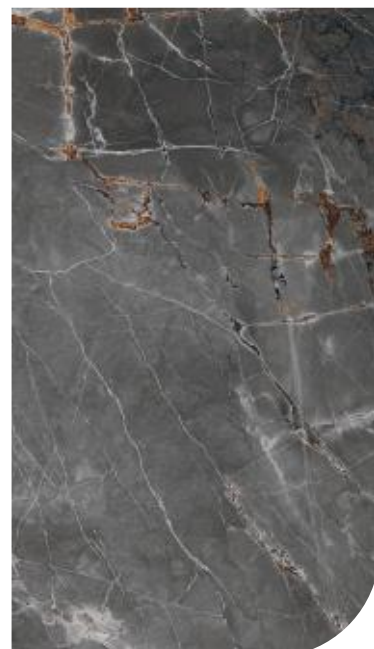

## Newcollections

● Genesis	<u>4</u>
● Dolmen	<u>12</u>
● Glowood	<u>22</u>
● Circus	<u>30</u>
● TouchEvo	<u>36</u>
● Fiordi	<u>42</u>
● Cliff	<u>44</u>

Pearl

Grey

Antrax

Sand

Taupe

**pezzi speciali**  
special pieces . pièces spéciales